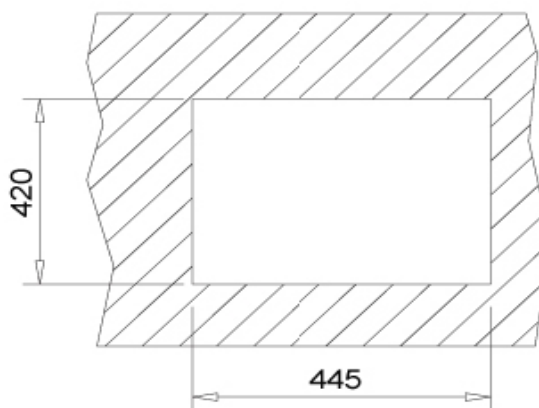

# 465 x 440 1C

**teka**  
KÜCHENTECHNIK

- » Material: Acero Inoxidable AISI-304 (18/10)
- » Dimensiones Lavaplatos: 465 x 440 mm.
- » Dimensiones Cubeta: 370 x 340 x 150 mm.
- » Profundidad cubeta: 150 mm.
- » Instalación: Empotrado
- » Accesorios: Válvula 1 1/2" + Rebalse redondo.
- » Espesor de acero: 0,7 mm.
- » Producto fabricado en España
- » **Sello CE - Producto cumple Norma Europea EN-13310**

## Diagrama de instalación

## Accesorios incluidos

**1 Válvula 1 1/2"**  
Con rebalse en la cubeta