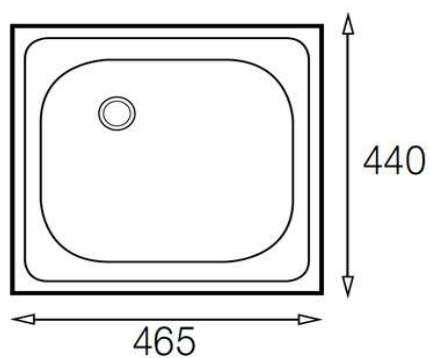

# 465 x 440 1C

**teka**  
KÜCHENTECHNIK

- » Material: Acero Inoxidable AISI-304 (18/10)
- » Dimensiones Lavaplatos: 465 x 440 mm.
- » Dimensiones Cubeta: 370 x 340 x 150 mm.
- » Profundidad cubeta: 150 mm.
- » Instalación: Empotrado
- » Accesorios: Válvula 1 1/2" + Rebalse redondo.
- » Espesor de acero: 0,7 mm.
- » Producto fabricado en España
- » **Sello CE - Producto cumple Norma Europea EN-13310**

## Diagrama de instalación

## Accesorios incluidos

**1 Válvula 1 1/2"**  
Con rebalse en la cubeta